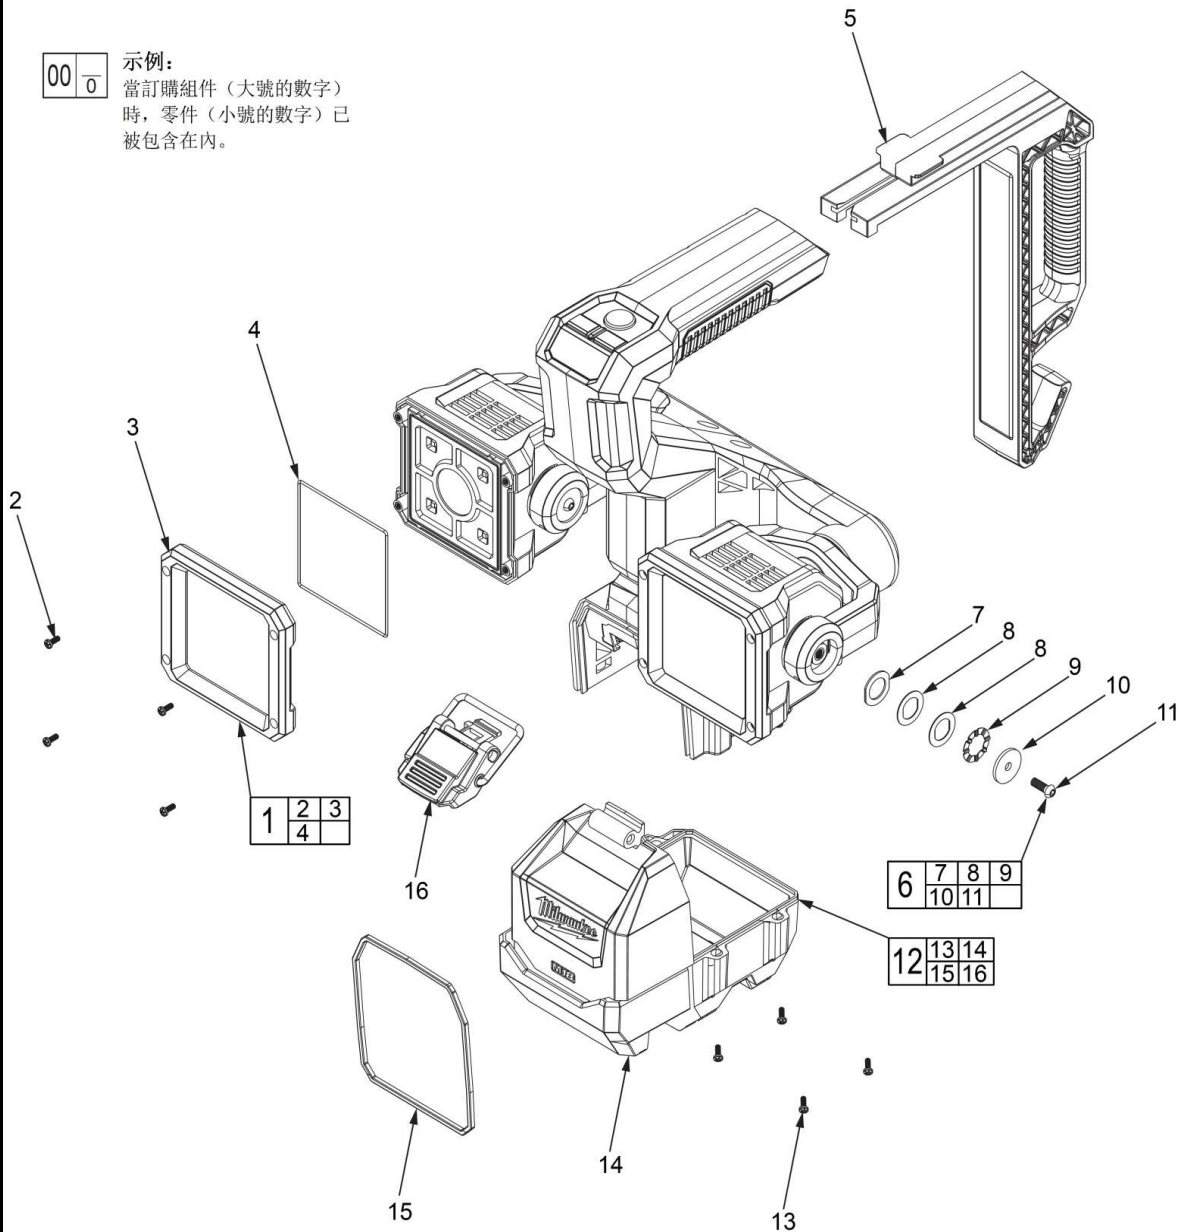

00 | 0

示例:
當訂購組件 (大號的數字)
時, 零件 (小號的數字) 已
被包含在內。

	<h1>M18 UBL</h1> <p>零件清單</p>	<p>發佈日期:</p> <h2>Jul-17</h2>
	<p>TTI 產品型號: 016 066 006</p> <p>M18™ 多功能燈</p>	<p>從以下序號開始:</p> <p>版本 A - F2017</p>

序號	零件編號	零件描述	用量 (PCS)
1	016066001001	鏡片組件	1
2	-	M3 X 8MM 螺絲	4
3	-	鏡片帶鏡框	1
4	-	鏡片密封圈	1
5	016066001002	手柄組件	1
6	16066001003	墊片組件	1
7	-	墊片A	1
8	-	墊片B	2
9	-	墊片C	1
10	-	墊片D	1
11	-	M5 X 12MM 螺絲	4
12	16066001004	電池庫門組件	1
13	-	M5 X 16MM 螺絲	1
14	-	電池庫門	1
15	016066001005	電池庫門密封圈	1
16	016066001006	按扣組件	1
17	016066001007	燈袋(圖中未顯示)	1
18	01606600601K	銘牌貼紙(圖中未顯示)	1